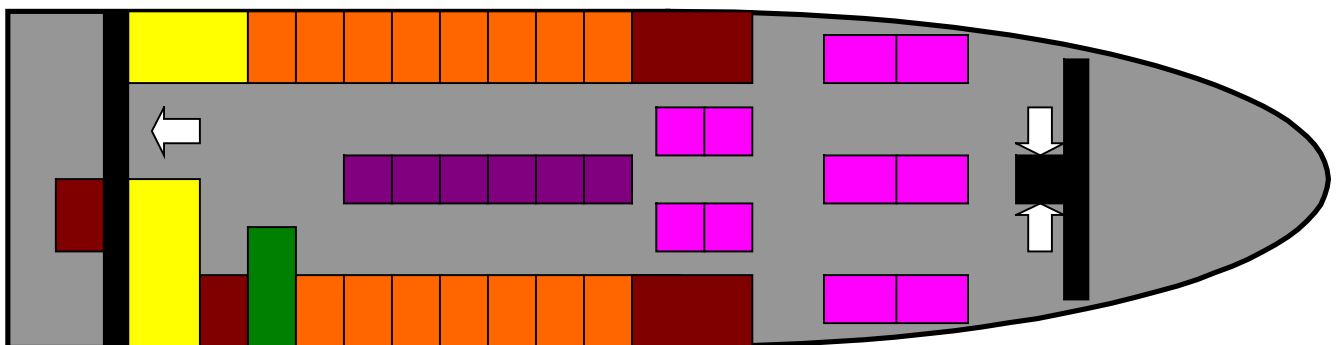

„MS Astoria“

Hauptdeck

Mitteldeck

Freideck

Pfeile (= Türen); Braun (= Treppen); Gelb (= WC); Blau (= Küche); Grün (= Theke)

Orange (= 9er-Tische); Pink (= 8er-Tische); Violett (= 6er-Tische)

Hinweis:

Die äußeren Tischreihen sind auf den überdachten Decks fest installiert. Lediglich die beiden mittleren Tischreihen sind variabel einsetzbar (z.B. für Buffet oder Tanzfläche). Auf dem Freideck sind wir an eine feste Bestuhlung gebunden.