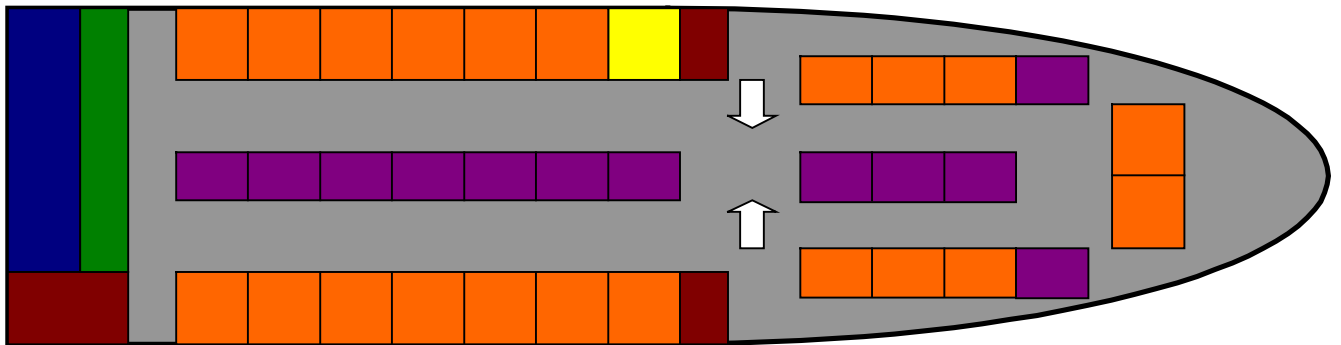

„MS Astoria“

Hauptdeck

Mitteldeck

Freideck

Pfeile (= Türen); Braun (= Treppen); Gelb (= WC); Blau (= Küche); Grün (= Theke)

Orange (= 9er-Tische); Pink (= 8er-Tische); Violett (= 6er-Tische)

Hinweis:

Die äußeren Tischreihen sind auf den überdachten Decks fest installiert. Lediglich die beiden mittleren Tischreihen sind variabel einsetzbar (z.B. für Buffet oder Tanzfläche). Auf dem Freideck sind wir an eine feste Bestuhlung gebunden.